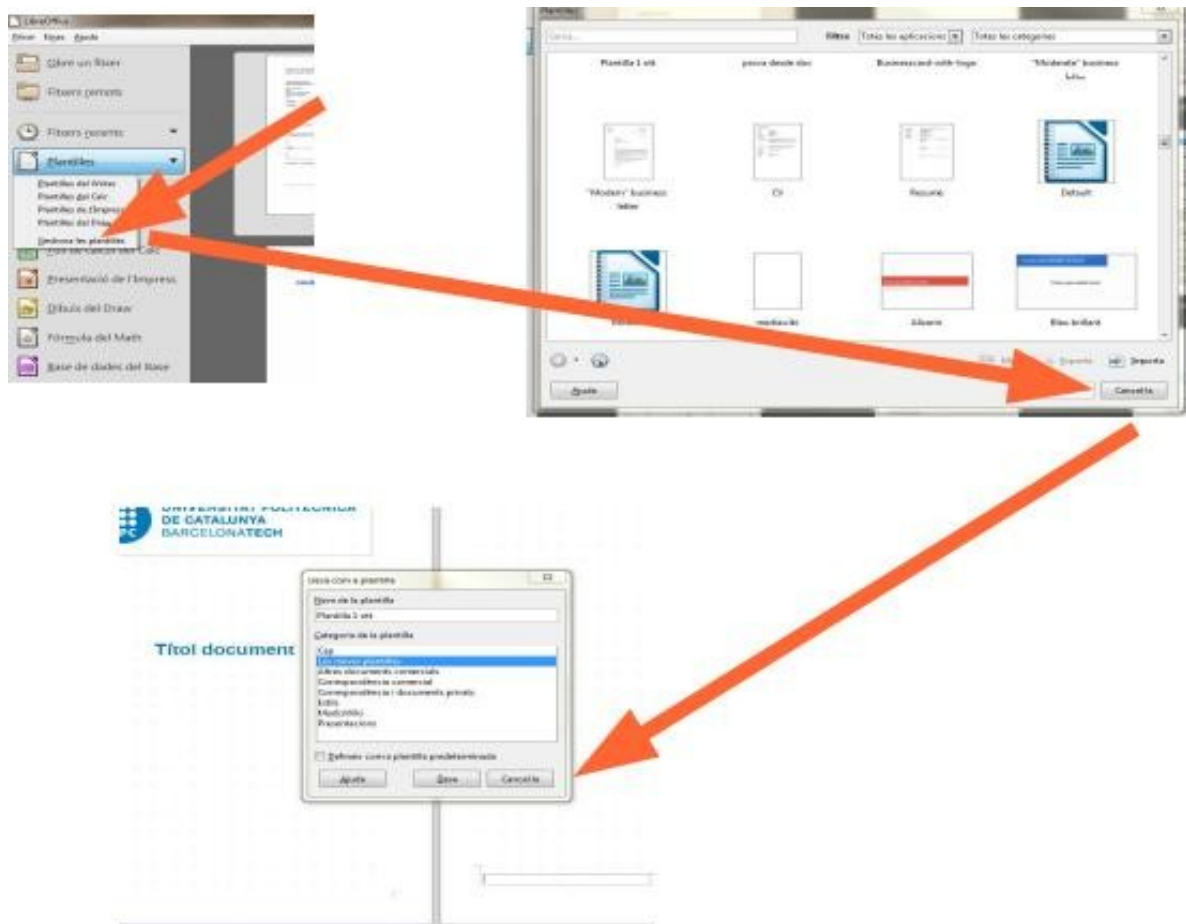

**UNIVERSITAT POLITÈCNICA
DE CATALUNYA
BARCELONATECH**

Com instal·lar una nova plantilla al LibreOffice 4/5

Índex de continguts

Com instal·lar una nova plantilla a LibreOffice 4/5 des del seu «escriptori».....	3
Com instal·lar una nova plantilla a LibreOffice 4/5 des d'una de les seves aplicacions.....	4

Com instal·lar una nova plantilla al LibreOffice 4/5 des del seu «escriptori»

- Descarregueu la nova plantilla al vostre equip.
- Obriu el LibreOffice.
- Aneu al menú «Plantilles» «Gestió de les plantilles».
- Importeu la plantilla.
- Escolliu la categoria on la voleu desar.
- Deseu-la.