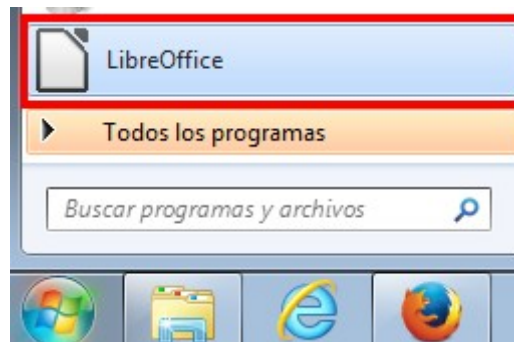

Nota: Si volem el paquet d'ajuda, cal executar el segon paquet descarregat, també amb les opcions per defecte, per instal·lar-lo.

Ja tenim el programa LibreOffice instal·lat a l'ordinador. Per iniciar el programa LibreOffice, podem anar per l'enllaç de l'escriptori o pel menú del Windows: