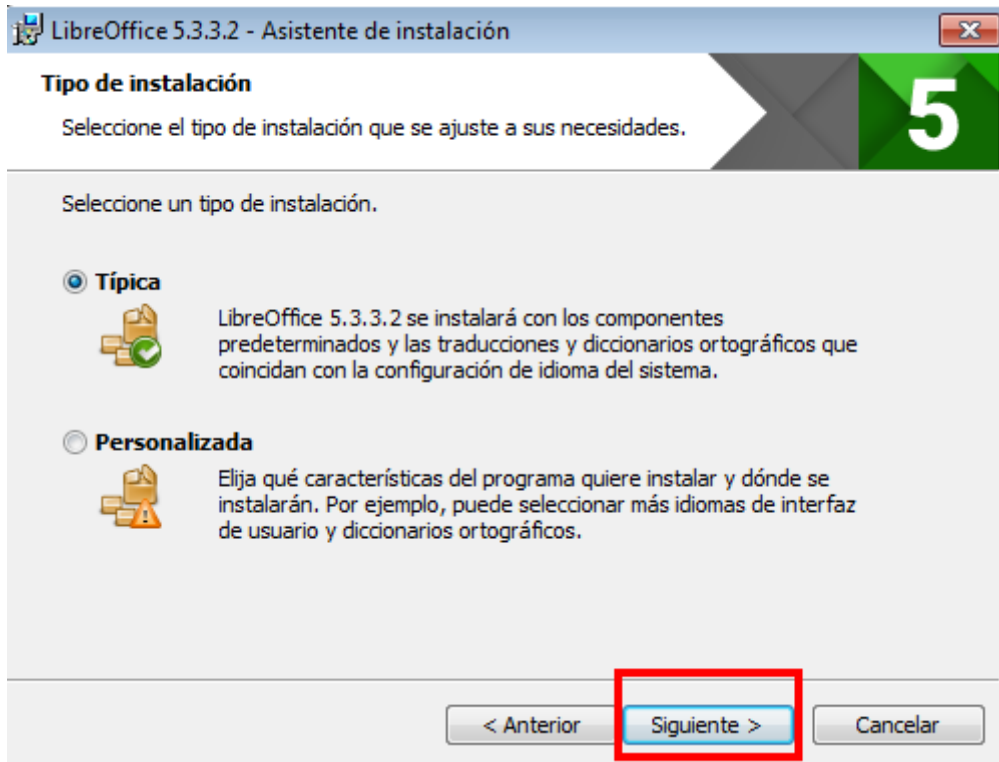

I, finalment, premem «Instalar»:

Tot seguit, començarà la còpia de fitxers al nostre ordinador: