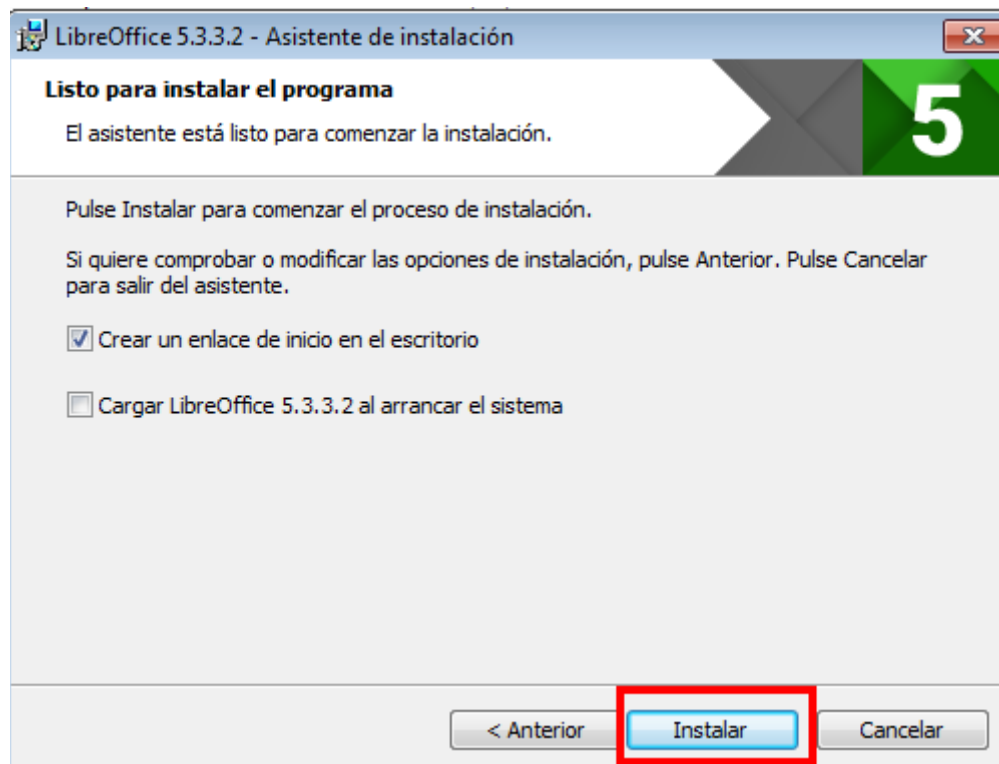

I, finalment, premem «Instalar»: