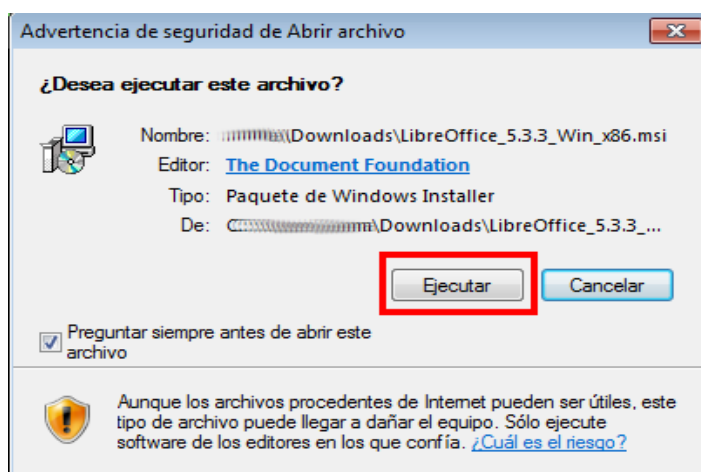

En executar l'instal·lador principal, el Windows mostrarà un avís per confirmar que el volem instal·lar. Cal que premem «Ejecutar» per continuar la instal·lació: