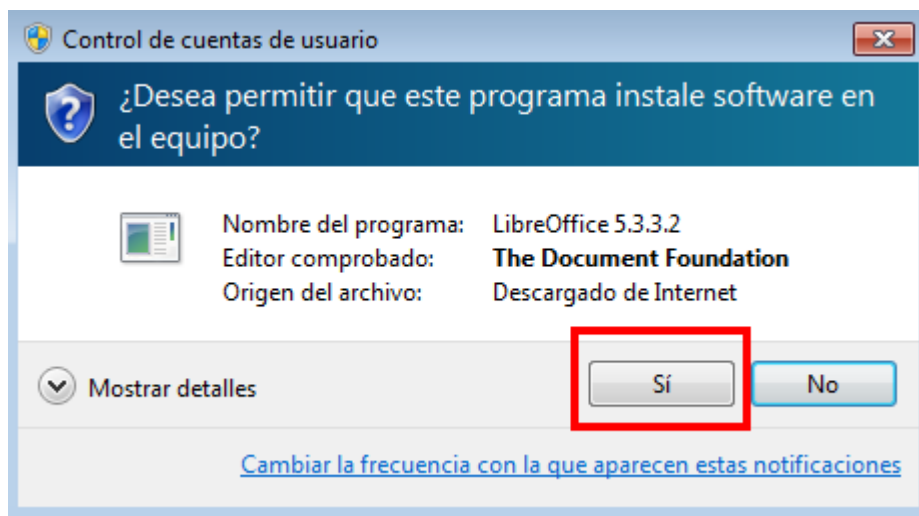

Windows mostrarà un altre avís per confirmar aquestes modificacions. Cal que premem «Sí»: