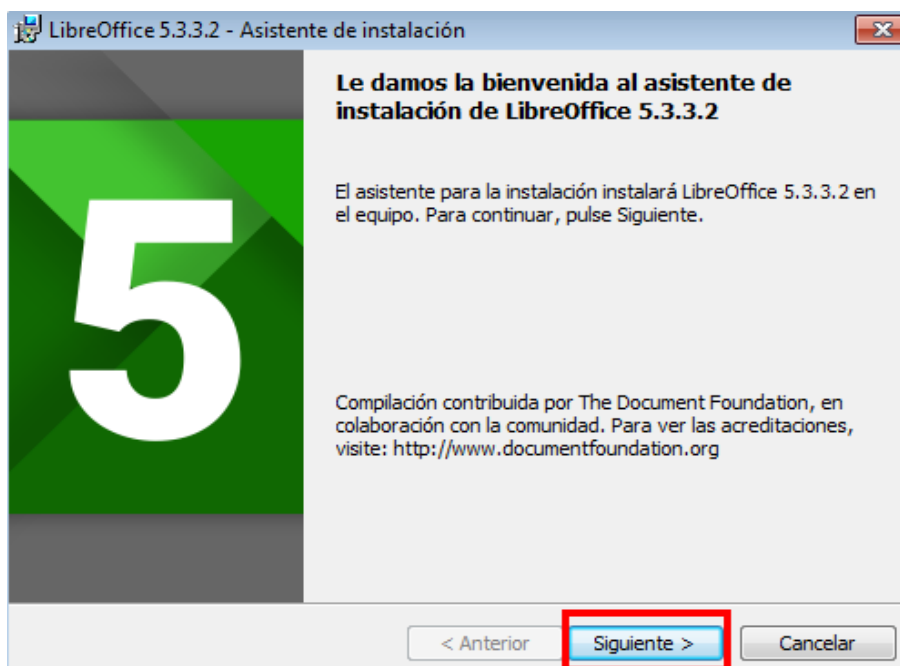

En uns segons s'inicia l'assistent d'instal·lació. Podem fer la instal·lació típica, deixant totes les opcions per defecte i prement «Siguiete»: